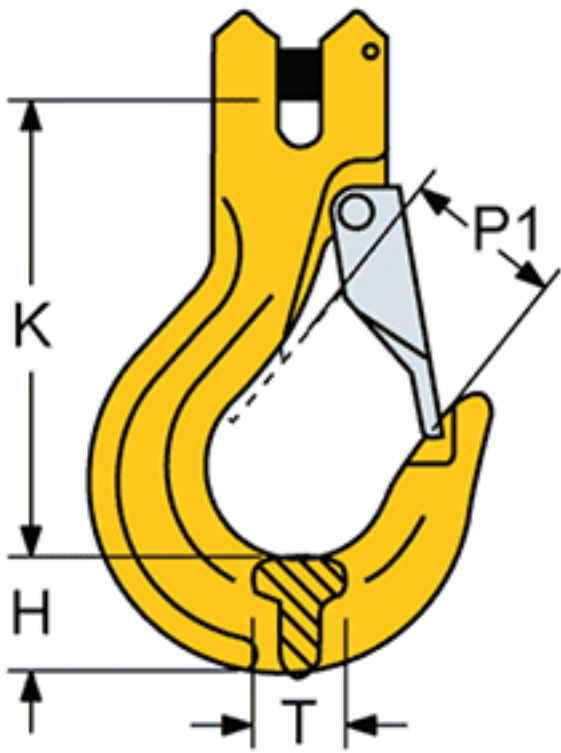

GÖZLÜ KANCA İTALYAN TİPİ

Ürün Kodu	Ölçü	WLL kg	A mm	K mm	H mm	T mm	P mm	D mm	Birim ağırlık kg
6-8 GKİ	6-8	1200	20	80	19	16.5	25.5	9	0.31
7/8-8 GKİ	7/8-8	2000	25	98	24	19.5	30	11	0.45
10-8 GKİ	10-8	3200	38	120	32	20	34	15	1.09
13-8 GKİ	13-8	5300	43	153	42	31	39	19	2.07
16-8 GKİ	16-8	8000	50	185	48	38	49	23	3.17
20-8 GKİ	20-8	12500	62	217	58	52	44	24	6.44

PİMLİ KANCA İTALYAN TİPİ

Ürün Kodu	Ölçü	WLL ton	K mm	H mm	T mm	P1 mm	Birim ağırlık kg
6-8 PKİ	6-8	1,2	75	22	15,5	23,5	0,41
7/8-8 PKİ	7/8-8	2,0	85	32	19	25	0,65
10-8 PKİ	10-8	3,2	104	35	25,5	34	1,05
13-8 PKİ	13-8	5,3	128	42	29,5	40	1,67
16-8 PKİ	16-8	8,0	150	52	37,5	45	3,71
20-8 PKİ	20-8	12,5	180	55	51	48	6,05