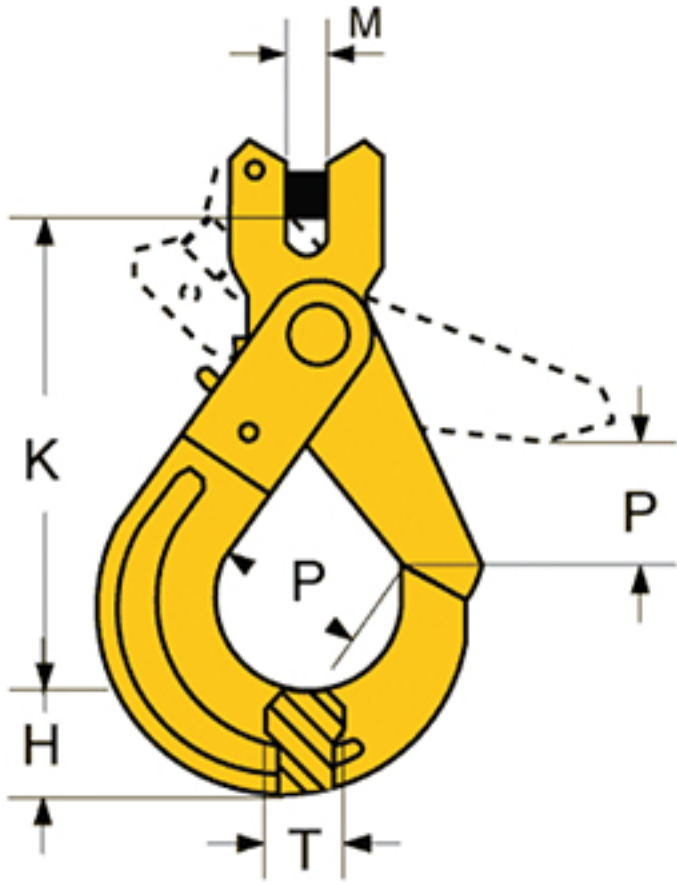

## OTOMATİK KİLİTLİ GÖZLÜ KANCA

Ürün Kodu	Ölçü	WLL kg	A mm	P mm	H mm	K mm	D mm	T mm	Birim ağırlık kg
6-8 CLS	6-8	1120	21	27.5	20.5	110	11	15.5	0.46
7/8-8 CLS	7/8-8	2000	24	35	25	130	13	20	0.79
10-8 CLS	10-8	3150	30	43	31	172	16	27	1.52
13-8 CLS	13-8	5300	40	51	42	207	20	32	2.87
16-8 CLS	16-8	8000	60	82	53	250	23	45	5.69
18/20-8 CLS	18/20-8	12500	63	88	58	270	28	47	7.15
22-8 CLS	22-8	15000	70	88	64	320	29	48	14.00

## OTOMATİK KİLİTLİ PİMLİ KANCA

Ürün Kodu	Ölçü	WLL kg	K mm	H mm	P mm	T mm	M mm	Birim ağırlık kg
6-8 CLG	6-8	1150	99	20.5	27.5	15.5	8	0.50
7/8-8 CLG	7-8	1500	123	25	35	20	9	0.86
10-8 CLG	8-8	2000	146	31	43	27	11	1.41
13-8 CLG	10-8	3150	185	42	51	32	14	2.73
16-8 CLG	13-8	5300	222	53	82	45	18	5.60
18/20-8 CLG	16-8	8000	228	58	88	47	26	6.50
22-8 CLG	18/20-8	12500	256	64	88	48	28	16.00